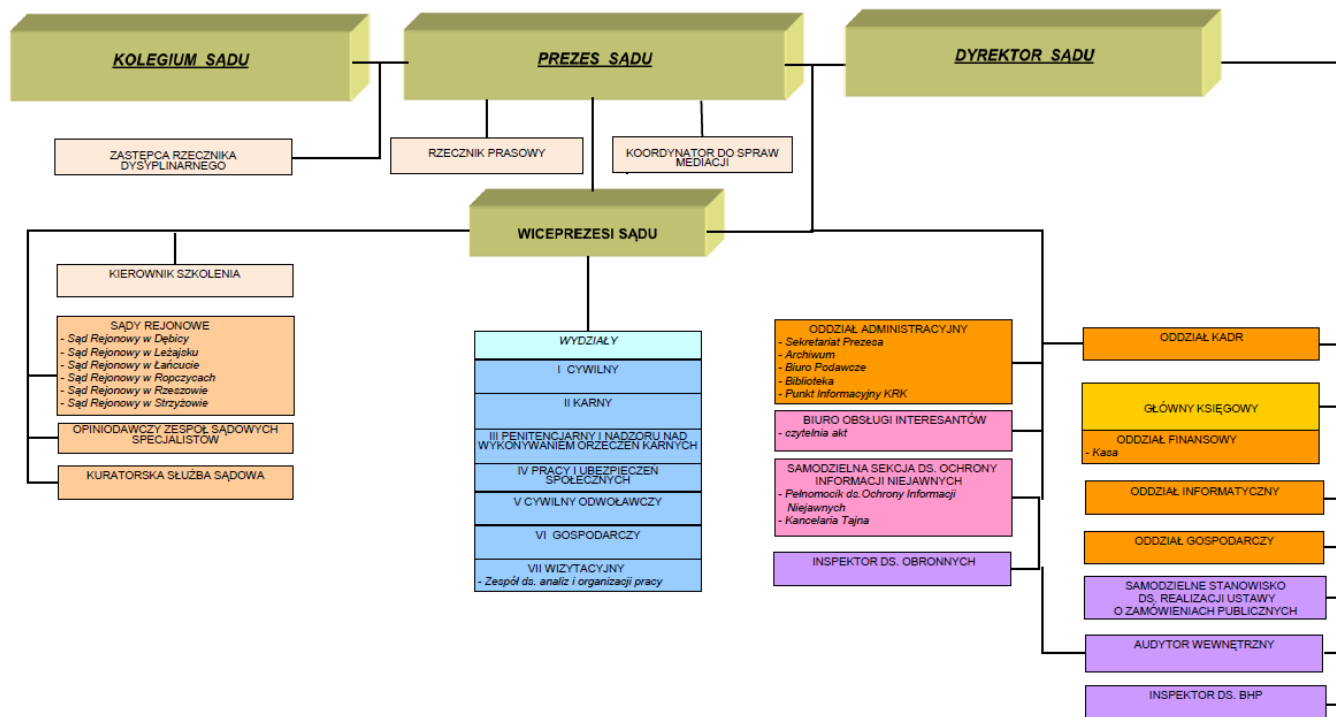

Struktura organizacyjna

Wybierz interesujący Cię element z menu po lewej stronie.

STRUKTURA ORGANIZACYJNA SĄDU OKRĘGOWEGO W RZESZOWIE

Zapraszamy do zapoznania się ze schematem organizacyjnym Sądu Okręgowego w Rzeszowie - [pobierz \[1\]](#)

Adres źródłowy URL: http://www.rzeszow.so.gov.pl/struktura_organizacyjna.html_0

Linki na stronie:

[1] <http://www.rzeszow.so.gov.pl/files/storg2.pdf>