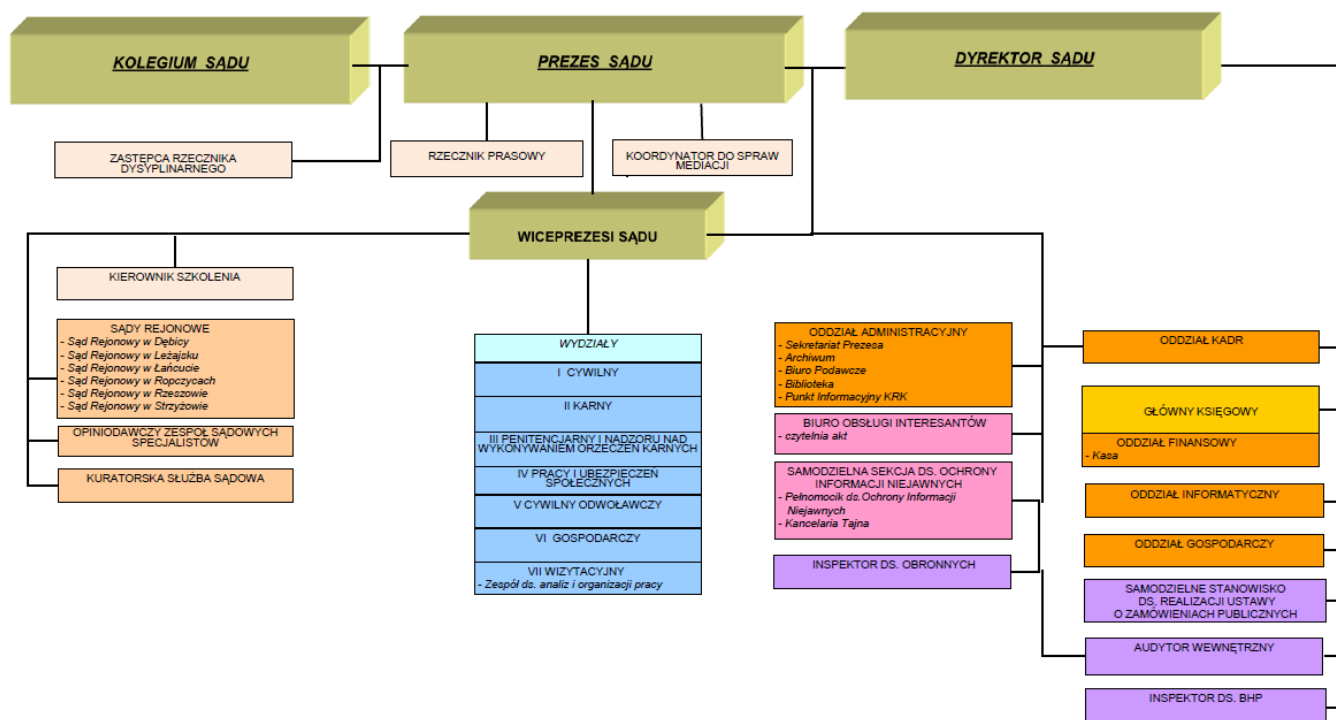

Struktura organizacyjna

Wybierz interesujący Cię element z menu po lewej stronie.

STRUKTURA ORGANIZACYJNA SĄDU OKRĘGOWEGO W RZESZOWIE

Zapraszamy do zapoznania się ze schematem organizacyjnym Sądu Okręgowego w Rzeszowie - [pobierz \[1\]](#)

Adres źródłowy URL: http://www.rzeszow.so.gov.pl/struktura_organizacyjna.html_0

Linki na stronie:

[1] <http://www.rzeszow.so.gov.pl/files/storg2.pdf>